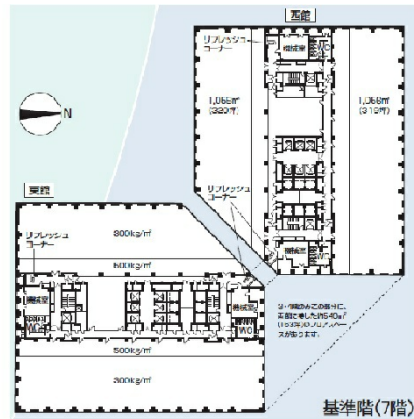

ソリッドスクエア 15階220.44坪

神奈川県川崎市幸区堀川町580

物件MAP

賃貸条件	
月額賃料	相談
坪数	220.44坪
坪単価	相談
共益費	相談
礼金	無し
敷金（保証金）	相談
階数	15階（西）
入居可能日	即日
ビル情報	
所在地	神奈川県川崎市幸区堀川町580
最寄り駅	京急本線 京急川崎駅 徒歩3分 JR京浜東北線 川崎駅 徒歩5分 JR南武線 川崎駅 徒歩5分 JR東海道本線 川崎駅 徒歩5分
エリア	川崎駅エリア
竣工	1995年5月
耐震	新耐震基準
階数	地上24階 地下2階
用途	事務所
構造	S造
設備情報	
エレベーター	28基
空調	セントラル空調
OAフロア	OAフロア
基準階天井高	2,650mm
光ファイバー	有り
トイレ	男女別・室外
セキュリティ	有り
駐車場	有り