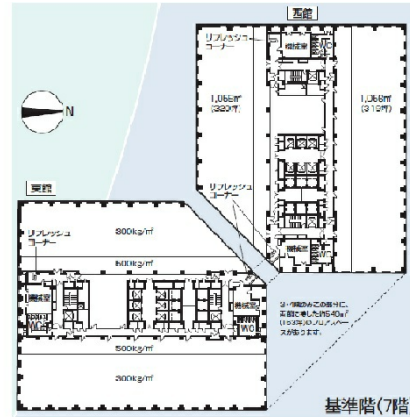

# ソリッドスクエア 15階220.44坪

神奈川県川崎市幸区堀川町580

## 物件MAP

賃貸条件	
月額賃料	相談
坪数	220.44坪
坪単価	相談
共益費	相談
礼金	無し
敷金（保証金）	相談
階数	15階（西）
入居可能日	即日

ビル情報	
所在地	神奈川県川崎市幸区堀川町580
最寄り駅	京急本線 京急川崎駅 徒歩3分 JR京浜東北線 川崎駅 徒歩5分 JR南武線 川崎駅 徒歩5分 JR東海道本線 川崎駅 徒歩5分
エリア	川崎駅エリア
竣工	1995年5月
耐震	新耐震基準
階数	地上24階 地下2階
用途	事務所
構造	S造

設備情報	
エレベーター	28基
空調	セントラル空調
OAフロア	OAフロア
基準階天井高	2,650mm
光ファイバー	有り
トイレ	男女別・室外
セキュリティ	有り
駐車場	有り

事務所移転の簡単検索サイト

Quick Service

クイックサービス

ソリッドスクエア 15階220.44坪 神奈川県川崎市幸区堀川町580

川崎駅エリア（ビルID：0017460）の賃貸オフィス

貸事務所・レンタルオフィス・オフィス移転ならQuickService