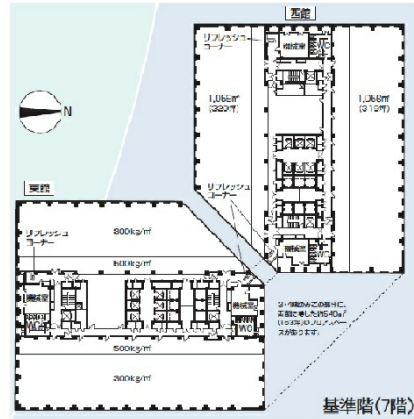

# ソリッドスクエア 17階237.63坪

神奈川県川崎市幸区堀川町580

## 物件MAP

賃貸条件	
坪数	237.63坪
階数	17階 (西)
入居可能日	
ビル情報	
所在地	神奈川県川崎市幸区堀川町580
最寄り駅	JR東海道本線 川崎駅 徒歩5分 JR京浜東北線 川崎駅 徒歩5分 JR南武線 川崎駅 徒歩5分
エリア	川崎駅エリア
竣工	1995年5月
耐震	新耐震基準
階数	地上24階 地下2階
用途	事務所
構造	S造
設備情報	
エレベーター	28基
空調	セントラル空調
OAフロア	OAフロア
基準階天井高	2,650mm
光ファイバー	有り
トイレ	男女別・室外
セキュリティ	有り
駐車場	有り