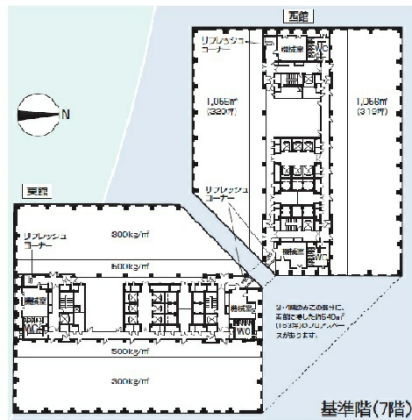

ソリッドスクエア 10階34.16坪

神奈川県川崎市幸区堀川町580

物件MAP

賃貸条件	
坪数	34.16坪
階数	10階 (西)
入居可能日	
ビル情報	
所在地	神奈川県川崎市幸区堀川町580
最寄り駅	JR東海道本線 川崎駅 徒歩5分 JR京浜東北線 川崎駅 徒歩5分 JR南武線 川崎駅 徒歩5分
エリア	川崎駅エリア
竣工	1995年5月
耐震	新耐震基準
階数	地上24階 地下2階
用途	事務所
構造	S造
設備情報	
エレベーター	28基
空調	セントラル空調
OAフロア	OAフロア
基準階天井高	2,650mm
光ファイバー	有り
トイレ	男女別・室外
セキュリティ	有り
駐車場	有り

事務所移転の簡単検索サイト

Quick Service

クイックサービス

ソリッドスクエア 10階34.16坪 神奈川県川崎市幸区堀川町580

川崎駅エリア (ビルID: 0017460) の賃貸オフィス

貸事務所・レンタルオフィス・オフィス移転ならQuickService

物件詳細はこちらから

0120-55-2620