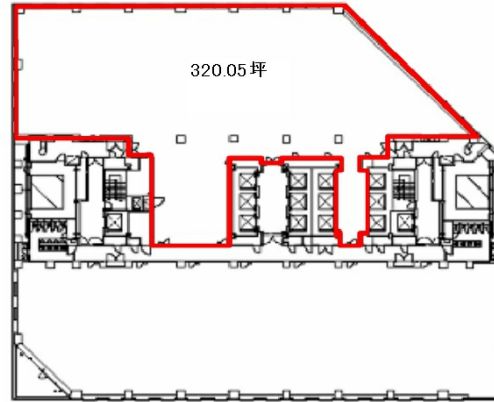

ソリッドスクエア 10階320.05坪

神奈川県川崎市幸区堀川町580

物件MAP

賃貸条件	
月額賃料	相談
坪数	320.05坪
坪単価	相談
共益費	相談
礼金	無し
敷金（保証金）	相談
階数	10階（東）
入居可能日	即日

ビル情報	
所在地	神奈川県川崎市幸区堀川町580
最寄り駅	京急本線 京急川崎駅 徒歩3分 JR京浜東北線 川崎駅 徒歩5分 JR南武線 川崎駅 徒歩5分 JR東海道本線 川崎駅 徒歩5分
エリア	川崎駅エリア
竣工	1995年5月
耐震	新耐震基準
階数	地上24階 地下2階
用途	事務所
構造	S造

設備情報	
エレベーター	28基
空調	セントラル空調
OAフロア	OAフロア
基準階天井高	2,650mm
光ファイバー	有り
トイレ	男女別・室外
セキュリティ	有り
駐車場	有り