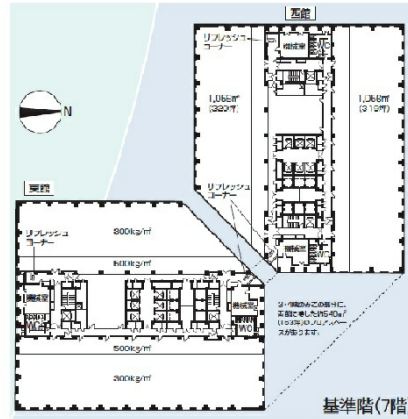

ソリッドスクエア 8階139.44坪

神奈川県川崎市幸区堀川町580

物件MAP

賃貸条件	
月額賃料	相談
坪数	139.44坪
坪単価	相談
共益費	相談
礼金	無し
敷金（保証金）	相談
階数	8階（西）
入居可能日	即日
ビル情報	
所在地	神奈川県川崎市幸区堀川町580
最寄り駅	京急本線 京急川崎駅 徒歩3分 JR京浜東北線 川崎駅 徒歩5分 JR南武線 川崎駅 徒歩5分 JR東海道本線 川崎駅 徒歩5分
エリア	川崎駅エリア
竣工	1995年5月
耐震	新耐震基準
階数	地上24階 地下2階
用途	事務所
構造	S造
設備情報	
エレベーター	28基
空調	セントラル空調
OAフロア	OAフロア
基準階天井高	2,650mm
光ファイバー	有り
トイレ	男女別・室外
セキュリティ	有り
駐車場	有り