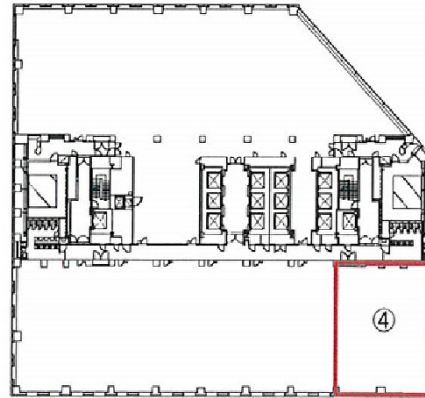

# ソリッドスクエア 7階74.26坪

神奈川県川崎市幸区堀川町580

## 物件MAP

賃貸条件	
坪数	74.26坪
階数	7階（東）
入居可能日	
ビル情報	
所在地	神奈川県川崎市幸区堀川町580
最寄り駅	JR東海道本線 川崎駅 徒歩5分 JR京浜東北線 川崎駅 徒歩5分 JR南武線 川崎駅 徒歩5分
エリア	川崎駅エリア
竣工	1995年5月
耐震	新耐震基準
階数	地上24階 地下2階
用途	事務所
構造	S造
設備情報	
エレベーター	28基
空調	セントラル空調
OAフロア	OAフロア
基準階天井高	2,650mm
光ファイバー	有り
トイレ	男女別・室外
セキュリティ	有り
駐車場	有り