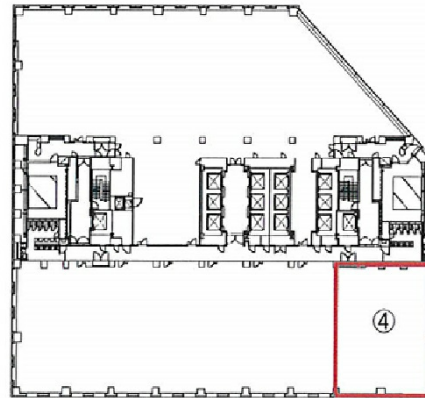

ソリッドスクエア 7階74.26坪

神奈川県川崎市幸区堀川町580

物件MAP

賃貸条件	
坪数	74.26坪
階数	7階（東）
入居可能日	
ビル情報	
所在地	神奈川県川崎市幸区堀川町580
最寄り駅	JR東海道本線 川崎駅 徒歩5分 JR浜東北線 川崎駅 徒歩5分 JR南武線 川崎駅 徒歩5分
エリア	川崎駅エリア
竣工	1995年5月
耐震	新耐震基準
階数	地上24階 地下2階
用途	事務所
構造	S造
設備情報	
エレベーター	28基
空調	セントラル空調
OAフロア	OAフロア
基準階天井高	2,650mm
光ファイバー	有り
トイレ	男女別・室外
セキュリティ	有り
駐車場	有り

事務所移転の簡単検索サイト

Quick Service

クイックサービス

ソリッドスクエア 7階74.26坪 神奈川県川崎市幸区堀川町580

川崎駅エリア（ビルID：0017460）の賃貸オフィス

貸事務所・レンタルオフィス・オフィス移転なら**QuickService**

物件詳細はこちらから

 **0120-55-2620**