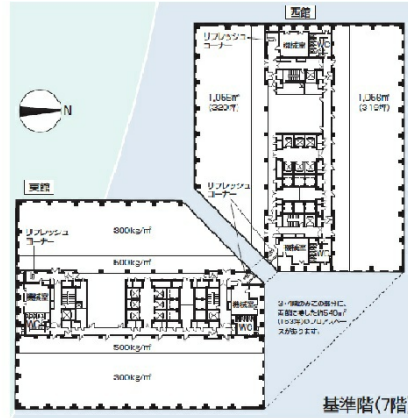

ソリッドスクエア 5階180.59坪

神奈川県川崎市幸区堀川町580

物件MAP

賃貸条件	
坪数	180.59坪
階数	5階（東先行有）
入居可能日	

ビル情報	
所在地	神奈川県川崎市幸区堀川町580
最寄り駅	京急本線 京急川崎駅 徒歩3分 JR京浜東北線 川崎駅 徒歩5分 JR南武線 川崎駅 徒歩5分 JR東海道本線 川崎駅 徒歩5分
エリア	川崎駅エリア
竣工	1995年5月
耐震	新耐震基準
階数	地上24階 地下2階
用途	事務所
構造	S造

設備情報	
エレベーター	28基
空調	セントラル空調
OAフロア	OAフロア
基準階天井高	2,650mm
光ファイバー	有り
トイレ	男女別・室外
セキュリティ	有り
駐車場	有り