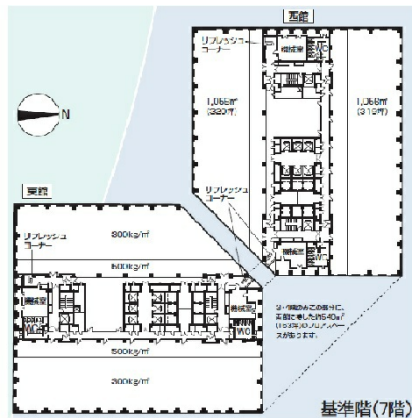

ソリッドスクエア 5階180.59坪

神奈川県川崎市幸区堀川町580

物件MAP

賃貸条件	
坪数	180.59坪
階数	5階（東先行有）
入居可能日	

ビル情報	
所在地	神奈川県川崎市幸区堀川町580
最寄り駅	京急本線 京急川崎駅 徒歩3分 JR京浜東北線 川崎駅 徒歩5分 JR南武線 川崎駅 徒歩5分 JR東海道本線 川崎駅 徒歩5分
エリア	川崎駅エリア
竣工	1995年5月
耐震	新耐震基準
階数	地上24階 地下2階
用途	事務所
構造	S造

設備情報	
エレベーター	28基
空調	セントラル空調
OAフロア	OAフロア
基準階天井高	2,650mm
光ファイバー	有り
トイレ	男女別・室外
セキュリティ	有り
駐車場	有り

事務所移転の簡単検索サイト

Quick Service

クイックサービス

ソリッドスクエア 5階180.59坪 神奈川県川崎市幸区堀川町580

川崎駅エリア（ビルID：0017460）の賃貸オフィス

貸事務所・レンタルオフィス・オフィス移転ならQuickService