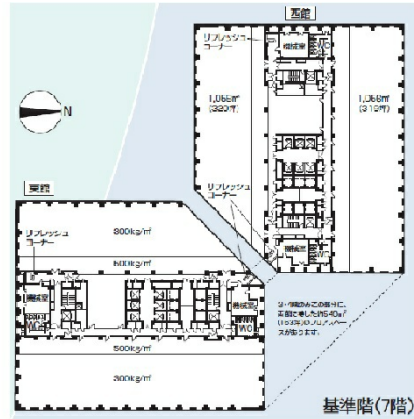

ソリッドスクエア 3階68.83坪

神奈川県川崎市幸区堀川町580

物件MAP

| 賃貸条件 | |
|--------|---|
| 坪数 | 68.83坪 |
| 階数 | 3階 (東) |
| 入居可能日 | |
| ビル情報 | |
| 所在地 | 神奈川県川崎市幸区堀川町580 |
| 最寄り駅 | 京急本線 京急川崎駅 徒歩3分 JR京浜東北線 川崎駅 徒歩5分 JR南武線 川崎駅 徒歩5分 JR東海道本線 川崎駅 徒歩5分 |
| エリア | 川崎駅エリア |
| 竣工 | 1995年5月 |
| 耐震 | 新耐震基準 |
| 階数 | 地上24階 地下2階 |
| 用途 | 事務所 |
| 構造 | S造 |
| 設備情報 | |
| エレベーター | 28基 |
| 空調 | セントラル空調 |
| OAフロア | OAフロア |
| 基準階天井高 | 2,650mm |
| 光ファイバー | 有り |
| トイレ | 男女別・室外 |
| セキュリティ | 有り |
| 駐車場 | 有り |