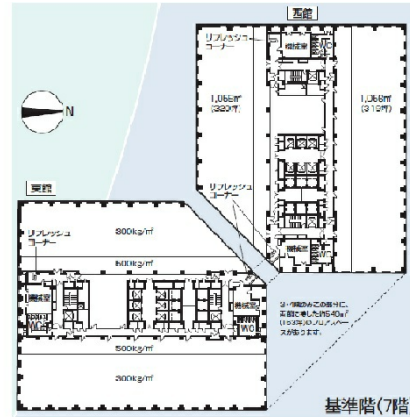

# ソリッドスクエア 3階68.83坪

神奈川県川崎市幸区堀川町580

## 物件MAP

賃貸条件	
坪数	68.83坪
階数	3階 (東)
入居可能日	
ビル情報	
所在地	神奈川県川崎市幸区堀川町580
最寄り駅	京急本線 京急川崎駅 徒歩3分 JR京浜東北線 川崎駅 徒歩5分 JR南武線 川崎駅 徒歩5分 JR東海道本線 川崎駅 徒歩5分
エリア	川崎駅エリア
竣工	1995年5月
耐震	新耐震基準
階数	地上24階 地下2階
用途	事務所
構造	S造
設備情報	
エレベーター	28基
空調	セントラル空調
OAフロア	OAフロア
基準階天井高	2,650mm
光ファイバー	有り
トイレ	男女別・室外
セキュリティ	有り
駐車場	有り