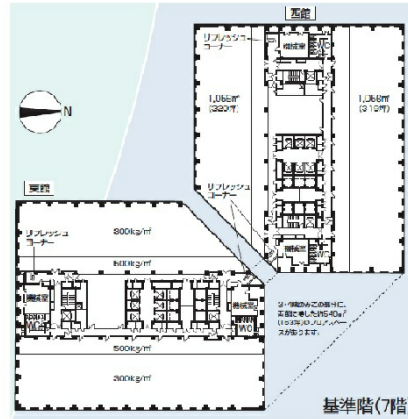

ソリッドスクエア 3階68.83坪

神奈川県川崎市幸区堀川町580

物件MAP

賃貸条件	
坪数	68.83坪
階数	3階 (西)
入居可能日	
ビル情報	
所在地	神奈川県川崎市幸区堀川町580
最寄り駅	京急本線 京急川崎駅 徒歩3分 JR京浜東北線 川崎駅 徒歩5分 JR南武線 川崎駅 徒歩5分 JR東海道本線 川崎駅 徒歩5分
エリア	川崎駅エリア
竣工	1995年5月
耐震	新耐震基準
階数	地上24階 地下2階
用途	事務所
構造	S造
設備情報	
エレベーター	28基
空調	セントラル空調
OAフロア	OAフロア
基準階天井高	2,650mm
光ファイバー	有り
トイレ	男女別・室外
セキュリティ	有り
駐車場	有り