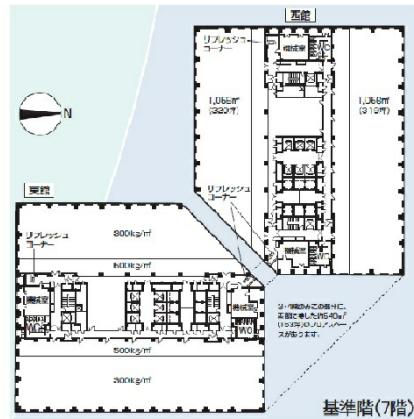

ソリッドスクエア 3階68.83坪

神奈川県川崎市幸区堀川町580

物件MAP

賃貸条件	
坪数	68.83坪
階数	3階 (西)
入居可能日	
ビル情報	
所在地	神奈川県川崎市幸区堀川町580
最寄り駅	京急本線 京急川崎駅 徒歩3分 JR京浜東北線 川崎駅 徒歩5分 JR南武線 川崎駅 徒歩5分 JR東海道本線 川崎駅 徒歩5分
エリア	川崎駅エリア
竣工	1995年5月
耐震	新耐震基準
階数	地上24階 地下2階
用途	事務所
構造	S造
設備情報	
エレベーター	28基
空調	セントラル空調
OAフロア	OAフロア
基準階天井高	2,650mm
光ファイバー	有り
トイレ	男女別・室外
セキュリティ	有り
駐車場	有り

事務所移転の簡単検索サイト

Quick Service

クイックサービス

ソリッドスクエア 3階68.83坪 神奈川県川崎市幸区堀川町580

川崎駅エリア (ビルID: 0017460) の賃貸オフィス

貸事務所・レンタルオフィス・オフィス移転ならQuickService

物件詳細はこちらから

0120-55-2620