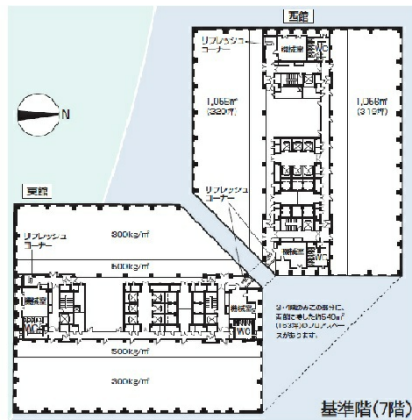

ソリッドスクエア 9階319.62坪

神奈川県川崎市幸区堀川町580

物件MAP

賃貸条件	
坪数	319.62坪
階数	9階
入居可能日	
ビル情報	
所在地	神奈川県川崎市幸区堀川町580
最寄り駅	京急本線 京急川崎駅 徒歩3分 JR京浜東北線 川崎駅 徒歩5分 JR南武線 川崎駅 徒歩5分 JR東海道本線 川崎駅 徒歩5分
エリア	川崎駅エリア
竣工	1995年5月
耐震	新耐震基準
階数	地上24階 地下2階
用途	事務所
構造	S造
設備情報	
エレベーター	28基
空調	セントラル空調
OAフロア	OAフロア
基準階天井高	2,650mm
光ファイバー	有り
トイレ	男女別・室外
セキュリティ	有り
駐車場	有り

事務所移転の簡単検索サイト

Quick Service

クイックサービス

ソリッドスクエア 9階319.62坪 神奈川県川崎市幸区堀川町580

川崎駅エリア (ビルID: 0017460) の賃貸オフィス

貸事務所・レンタルオフィス・オフィス移転なら**QuickService**

物件詳細はこちらから

0120-55-2620