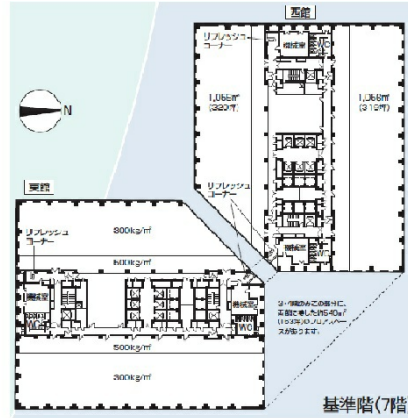

# ソリッドスクエア 3階109.08坪

神奈川県川崎市幸区堀川町580

## 物件MAP

賃貸条件	
坪数	109.08坪
階数	3階（東先行有）
入居可能日	

ビル情報	
所在地	神奈川県川崎市幸区堀川町580
最寄り駅	京急本線 京急川崎駅 徒歩3分 JR京浜東北線 川崎駅 徒歩5分 JR南武線 川崎駅 徒歩5分 JR東海道本線 川崎駅 徒歩5分
エリア	川崎駅エリア
竣工	1995年5月
耐震	新耐震基準
階数	地上24階 地下2階
用途	事務所
構造	S造

設備情報	
エレベーター	28基
空調	セントラル空調
OAフロア	OAフロア
基準階天井高	2,650mm
光ファイバー	有り
トイレ	男女別・室外
セキュリティ	有り
駐車場	有り