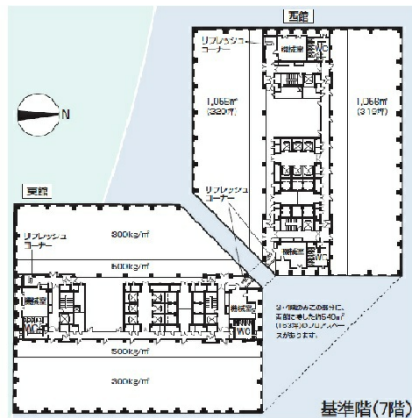

ソリッドスクエア 3階109.08坪

神奈川県川崎市幸区堀川町580

物件MAP

賃貸条件	
坪数	109.08坪
階数	3階（東先行有）
入居可能日	
ビル情報	
所在地	神奈川県川崎市幸区堀川町580
最寄り駅	京急本線 京急川崎駅 徒歩3分 JR京浜東北線 川崎駅 徒歩5分 JR南武線 川崎駅 徒歩5分 JR東海道本線 川崎駅 徒歩5分
エリア	川崎駅エリア
竣工	1995年5月
耐震	新耐震基準
階数	地上24階 地下2階
用途	事務所
構造	S造
設備情報	
エレベーター	28基
空調	セントラル空調
OAフロア	OAフロア
基準階天井高	2,650mm
光ファイバー	有り
トイレ	男女別・室外
セキュリティ	有り
駐車場	有り

事務所移転の簡単検索サイト

Quick Service

クイックサービス

ソリッドスクエア 3階109.08坪 神奈川県川崎市幸区堀川町580

川崎駅エリア（ビルID：0017460）の賃貸オフィス

貸事務所・レンタルオフィス・オフィス移転ならQuickService

物件詳細はこちらから

0120-55-2620