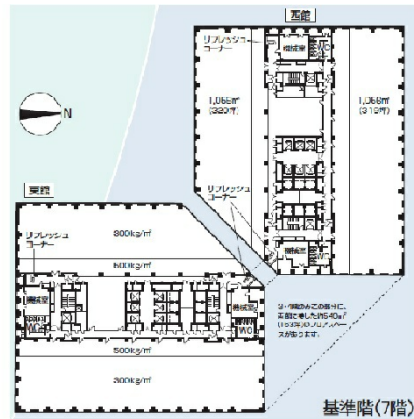

ソリッドスクエア 18階560.08坪

神奈川県川崎市幸区堀川町580

物件MAP

賃貸条件	
月額賃料	相談
坪数	560.08坪
坪単価	相談
共益費	相談
礼金	無し
敷金（保証金）	相談
階数	18階（東）
入居可能日	即日
ビル情報	
所在地	神奈川県川崎市幸区堀川町580
最寄り駅	京急本線 京急川崎駅 徒歩3分 JR京浜東北線 川崎駅 徒歩5分 JR南武線 川崎駅 徒歩5分 JR東海道本線 川崎駅 徒歩5分
エリア	川崎駅エリア
竣工	1995年5月
耐震	新耐震基準
階数	地上24階 地下2階
用途	事務所
構造	S造
設備情報	
エレベーター	28基
空調	セントラル空調
OAフロア	OAフロア
基準階天井高	2,650mm
光ファイバー	有り
トイレ	男女別・室外
セキュリティ	有り
駐車場	有り