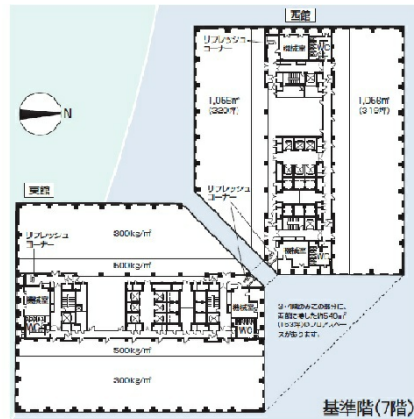

# ソリッドスクエア 18階560.08坪

神奈川県川崎市幸区堀川町580

## 物件MAP

賃貸条件	
月額賃料	相談
坪数	560.08坪
坪単価	相談
共益費	相談
礼金	無し
敷金（保証金）	相談
階数	18階（東）
入居可能日	即日
ビル情報	
所在地	神奈川県川崎市幸区堀川町580
最寄り駅	京急本線 京急川崎駅 徒歩3分 JR京浜東北線 川崎駅 徒歩5分 JR南武線 川崎駅 徒歩5分 JR東海道本線 川崎駅 徒歩5分
エリア	川崎駅エリア
竣工	1995年5月
耐震	新耐震基準
階数	地上24階 地下2階
用途	事務所
構造	S造
設備情報	
エレベーター	28基
空調	セントラル空調
OAフロア	OAフロア
基準階天井高	2,650mm
光ファイバー	有り
トイレ	男女別・室外
セキュリティ	有り
駐車場	有り