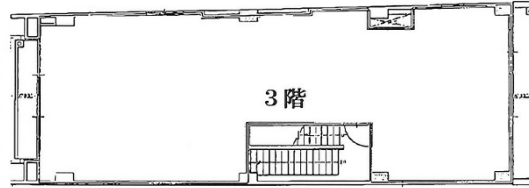

西川口ビル 3階35.38坪

埼玉県川口市西川口1-22-20

物件MAP

賃貸条件	
坪数	35.38坪
階数	3階（申込有）
入居可能日	
ビル情報	
所在地	埼玉県川口市西川口1-22-20
最寄り駅	JR京浜東北線 西川口駅 徒歩2分
エリア	川口駅周辺エリア
竣工	1982年5月
耐震	旧耐震基準
階数	地上3階
用途	事務所/店舗
構造	RC造
設備情報	
エレベーター	
空調	無し
OAフロア	スケルトン
基準階天井高	
光ファイバー	無し
トイレ	調査中
セキュリティ	無し
駐車場	無し