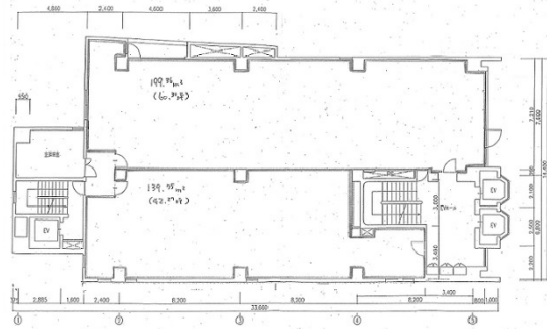

THE KINDAI 23 KAWAGUCHI 6階112.31坪

埼玉県川口市栄町3-8-15

物件MAP

賃貸条件	
坪数	112.31坪
階数	6階
入居可能日	
ビル情報	
所在地	埼玉県川口市栄町3-8-15
最寄り駅	JR京浜東北線 川口駅 徒歩2分
エリア	川口駅周辺エリア
竣工	1974年1月
耐震	旧耐震基準
階数	地上11階 地下1階
用途	事務所/店舗
構造	SRC造
設備情報	
エレベーター	3基
空調	
OAフロア	
基準階天井高	3,173mm
光ファイバー	無し
トイレ	調査中
セキュリティ	無し
駐車場	無し