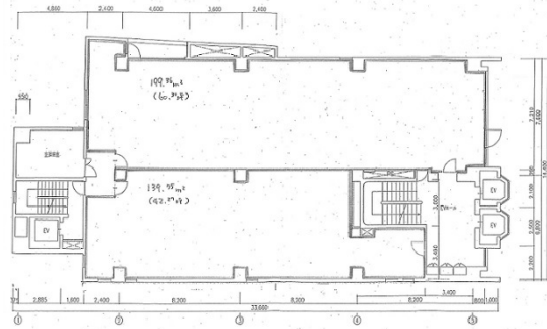

## 物件MAP

賃貸条件	
坪数	112.31坪
階数	6階
入居可能日	
ビル情報	
所在地	埼玉県川口市栄町3-8-15
最寄り駅	JR浜東北線 川口駅 徒歩2分
エリア	川口駅周辺エリア
竣工	1974年1月
耐震	旧耐震基準
階数	地上11階 地下1階
用途	事務所/店舗
構造	SRC造
設備情報	
エレベーター	3基
空調	
OAフロア	
基準階天井高	3,173mm
光ファイバー	無し
トイレ	調査中
セキュリティ	無し
駐車場	無し