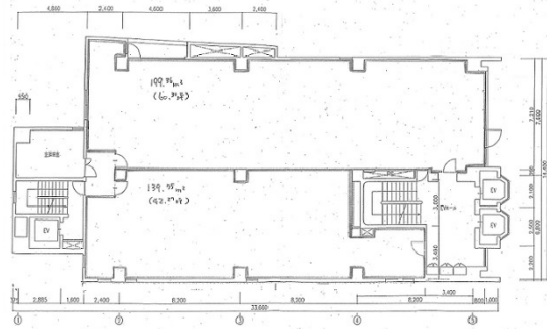

THE KINDAI 23 KAWAGUCHI 7階115.7坪

埼玉県川口市栄町3-8-15

物件MAP

賃貸条件	
坪数	115.7坪
階数	7階
入居可能日	
ビル情報	
所在地	埼玉県川口市栄町3-8-15
最寄り駅	JR京浜東北線 川口駅 徒歩2分
エリア	川口駅周辺エリア
竣工	1974年1月
耐震	旧耐震基準
階数	地上11階 地下1階
用途	事務所/店舗
構造	SRC造
設備情報	
エレベーター	3基
空調	
OAフロア	
基準階天井高	3,173mm
光ファイバー	無し
トイレ	調査中
セキュリティ	無し
駐車場	無し