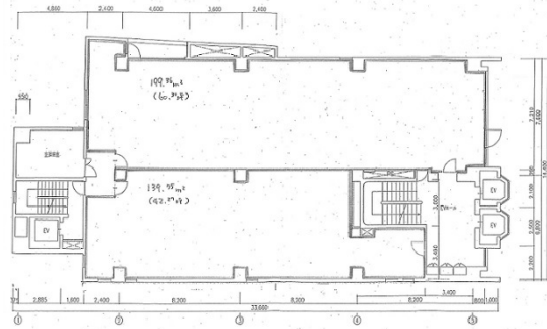

THE KINDAI 23 KAWAGUCHI 4階113.13坪

埼玉県川口市栄町3-8-15

物件MAP

賃貸条件	
坪数	113.13坪
階数	4階 (申込み)
入居可能日	
ビル情報	
所在地	埼玉県川口市栄町3-8-15
最寄り駅	JR京浜東北線 川口駅 徒歩2分
エリア	川口駅周辺エリア
竣工	1974年1月
耐震	旧耐震基準
階数	地上11階 地下1階
用途	事務所/店舗
構造	SRC造
設備情報	
エレベーター	3基
空調	
OAフロア	
基準階天井高	3,173mm
光ファイバー	無し
トイレ	調査中
セキュリティ	無し
駐車場	無し