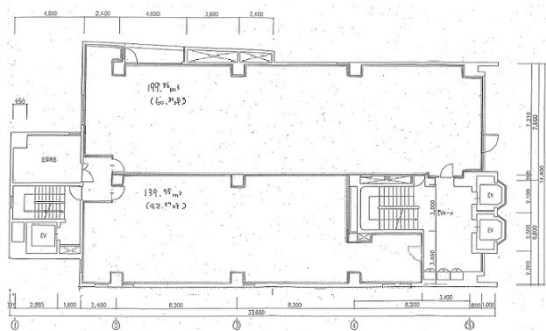

THE KINDAI 23 KAWAGUCHI 4階113.13坪

埼玉県川口市栄町3-8-15

物件MAP

賃貸条件	
坪数	113.13坪
階数	4階 (申込み)
入居可能日	
ビル情報	
所在地	埼玉県川口市栄町3-8-15
最寄り駅	JR京浜東北線 川口駅 徒歩2分
エリア	川口駅周辺エリア
竣工	1974年1月
耐震	旧耐震基準
階数	地上11階 地下1階
用途	事務所/店舗
構造	SRC造
設備情報	
エレベーター	3基
空調	
OAフロア	
基準階天井高	3,173mm
光ファイバー	無し
トイレ	調査中
セキュリティ	無し
駐車場	無し