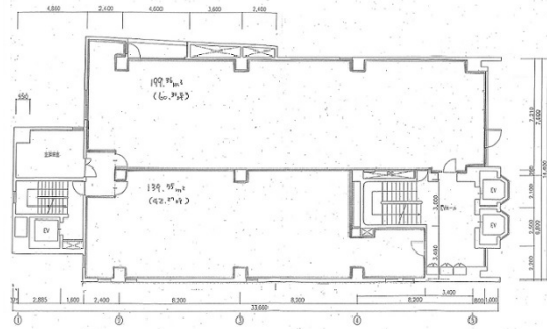

## 物件MAP

賃貸条件	
坪数	42.27坪
階数	8階 (2)
入居可能日	
ビル情報	
所在地	埼玉県川口市栄町3-8-15
最寄り駅	JR京浜東北線 川口駅 徒歩2分
エリア	川口駅周辺エリア
竣工	1974年1月
耐震	旧耐震基準
階数	地上11階 地下1階
用途	事務所/店舗
構造	SRC造
設備情報	
エレベーター	3基
空調	
OAフロア	
基準階天井高	3,173mm
光ファイバー	無し
トイレ	調査中
セキュリティ	無し
駐車場	無し