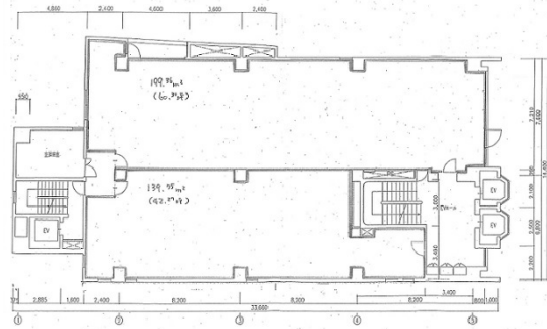

THE KINDAI 23 KAWAGUCHI 8階42.27坪

埼玉県川口市栄町3-8-15

物件MAP

賃貸条件	
坪数	42.27坪
階数	8階 (2)
入居可能日	
ビル情報	
所在地	埼玉県川口市栄町3-8-15
最寄り駅	JR浜東北線 川口駅 徒歩2分
エリア	川口駅周辺エリア
竣工	1974年1月
耐震	旧耐震基準
階数	地上11階 地下1階
用途	事務所/店舗
構造	SRC造
設備情報	
エレベーター	3基
空調	
OAフロア	
基準階天井高	3,173mm
光ファイバー	無し
トイレ	調査中
セキュリティ	無し
駐車場	無し