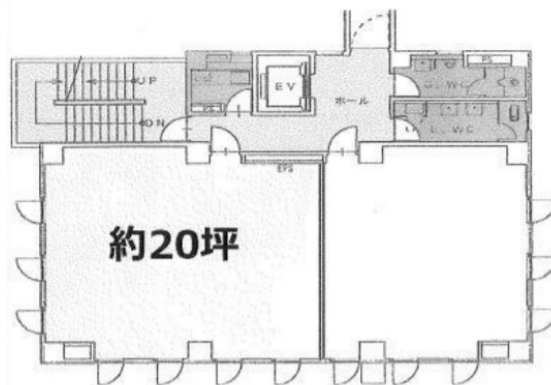

ニューパレスビル新館 3階20坪

埼玉県川越市脇田本町15-19

物件MAP

賃貸条件	
月額賃料	209,100円 (税別)
坪数	20坪
坪単価	10,455円 (税別)
共益費	18,180円
礼金	1ヶ月
敷金 (保証金)	6ヶ月
階数	3階
入居可能日	即日
ビル情報	
所在地	埼玉県川越市脇田本町15-19
最寄り駅	JR川越線 川越駅 徒歩2分 東武東上線 川越駅 徒歩2分 西武新宿線 本川越駅 徒歩9分
エリア	その他埼玉
竣工	1985年6月
耐震	新耐震基準
階数	地上7階
用途	事務所
構造	RC造
設備情報	
エレベーター	1基
空調	個別空調
OAフロア	その他
基準階天井高	
光ファイバー	有り
トイレ	男女別・室外
セキュリティ	無し
駐車場	有り