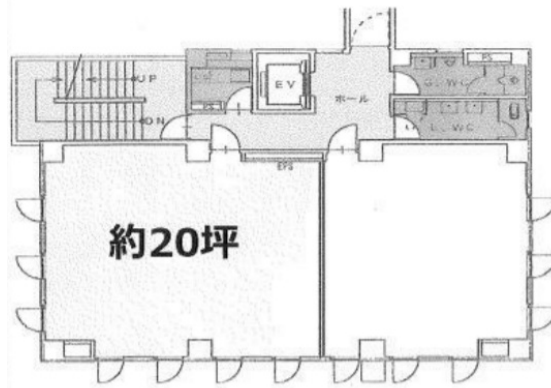

ニューパレスビル新館 3階20坪

埼玉県川越市脇田本町15-19

物件MAP

賃貸条件	
月額賃料	209,100円 (税別)
坪数	20坪
坪単価	10,455円 (税別)
共益費	18,180円
礼金	1ヶ月
敷金 (保証金)	6ヶ月
階数	3階
入居可能日	即日

ビル情報	
所在地	埼玉県川越市脇田本町15-19
最寄り駅	JR川越線 川越駅 徒歩2分 東武東上線 川越駅 徒歩2分 西武新宿線 本川越駅 徒歩9分
エリア	その他埼玉
竣工	1985年6月
耐震	新耐震基準
階数	地上7階
用途	事務所
構造	RC造

設備情報	
エレベーター	1基
空調	個別空調
OAフロア	その他
基準階天井高	
光ファイバー	有り
トイレ	男女別・室外
セキュリティ	無し
駐車場	有り

事務所移転の簡単検索サイト

Quick Service

クイックサービス

ニューパレスビル新館 3階20坪 埼玉県川越市脇田本町15-19

その他埼玉 (ビルID: 0017379) の賃貸オフィス

貸事務所・レンタルオフィス・オフィス移転なら**QuickService**