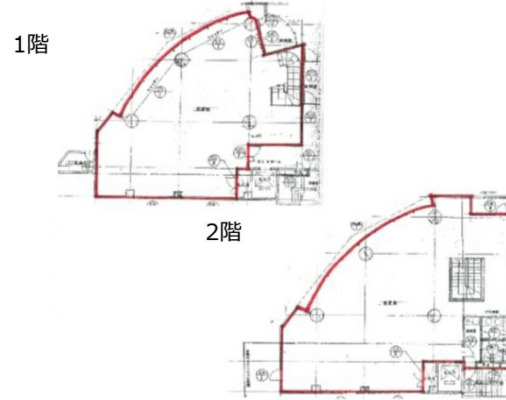

栗原ビル 1階107.05坪

埼玉県川越市脇田町27-9

物件MAP

賃貸条件	
月額賃料	相談
坪数	107.05坪
坪単価	相談
共益費	321,150円
礼金	無し
敷金（保証金）	12ヶ月
階数	1階（1+2F）
入居可能日	即日

ビル情報	
所在地	埼玉県川越市脇田町27-9
最寄り駅	JR川越線 川越駅 徒歩4分 東武東上線 川越駅 徒歩4分
エリア	その他埼玉
竣工	1991年5月
耐震	新耐震基準
階数	地上6階
用途	事務所
構造	RC造

設備情報	
エレベーター	1基
空調	無し
OAフロア	OAフロア
基準階天井高	2,300mm
光ファイバー	有り
トイレ	男女別・室外
セキュリティ	有り
駐車場	無し

事務所移転の簡単検索サイト

栗原ビル 1階107.05坪 埼玉県川越市脇田町27-9

その他埼玉（ビルID：0017369）の賃貸オフィス

クイックサービス

貸事務所・レンタルオフィス・オフィス移転ならQuickService

物件詳細はこちらから