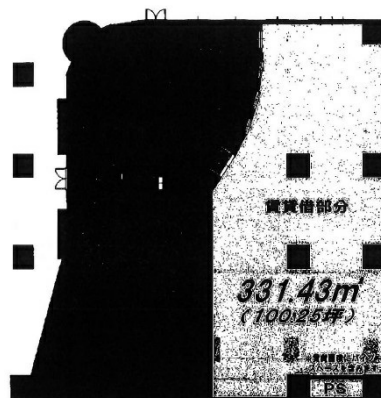

アトランタビル壱号館 1階100.25坪

埼玉県川越市菅原町23-1

物件MAP

| 賃貸条件 | |
|--------|----------------------------------|
| 坪数 | 100.25坪 |
| 階数 | 1階 |
| 入居可能日 | |
| ビル情報 | |
| 所在地 | 埼玉県川越市菅原町23-1 |
| 最寄り駅 | JR川越線 川越駅 徒歩3分 東武東上線 川越駅 徒歩3分 |
| エリア | その他埼玉 |
| 竣工 | 1992年1月 |
| 耐震 | 新耐震基準 |
| 階数 | 地上5階 地下1階 |
| 用途 | 事務所 |
| 構造 | SRC造 |
| 設備情報 | |
| エレベーター | 1基 |
| 空調 | 個別空調 |
| OAフロア | |
| 基準階天井高 | |
| 光ファイバー | 有り |
| トイレ | 男女別・室外 |
| セキュリティ | 有り |
| 駐車場 | 有り |