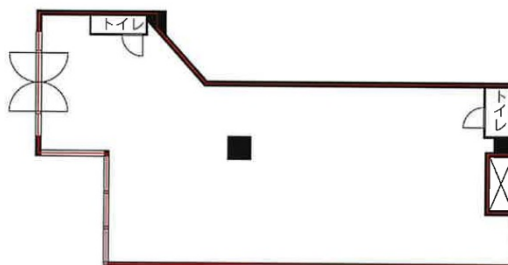

# 豊栄ビル 1階22.39坪

埼玉県川越市寿町1-2255-1

No Image

物件MAP

賃貸条件	
月額賃料	240,000円 (税別)
坪数	22.39坪
坪単価	10,719円 (税別)
共益費	賃料に含む
礼金	無し
敷金 (保証金)	4ヶ月
階数	1階 (101)
入居可能日	相談

ビル情報	
所在地	埼玉県川越市寿町1-2255-1
最寄り駅	東武東上線 川越駅 徒歩23分 西武新宿線 南大塚駅 徒歩27分
エリア	その他埼玉
竣工	1993年6月
耐震	新耐震基準
階数	地上5階 地下1階
用途	事務所/店舗
構造	SRC造

設備情報	
エレベーター	1基
空調	個別空調
OAフロア	タイルカーペット
基準階天井高	
光ファイバー	有り
トイレ	男女別・室内
セキュリティ	有り
駐車場	有り