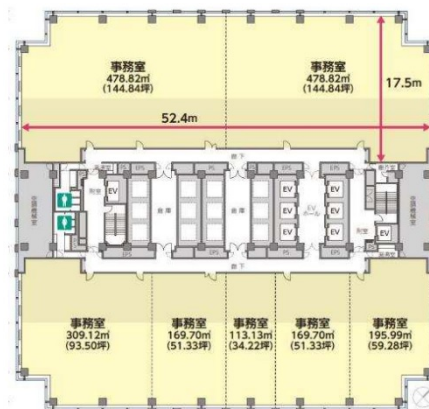

# ワールドビジネスガーデン (WBG) マリブウエスト 26階85.56坪

### 物件MAP

賃貸条件	
坪数	85.56坪
階数	26階
入居可能日	
ビル情報	
所在地	千葉県千葉市美浜区中瀬2-6-1
最寄り駅	JR京葉線 海浜幕張駅 徒歩2分
エリア	浦安・幕張エリア
竣工	1991年10月
耐震	新耐震基準
階数	地上35階 地下1階
用途	事務所
構造	S造、一部SRC造
設備情報	
エレベーター	20基
空調	セントラル空調
OAフロア	OAフロア
基準階天井高	2,600mm
光ファイバー	有り
トイレ	男女別・室外
セキュリティ	有り
駐車場	有り