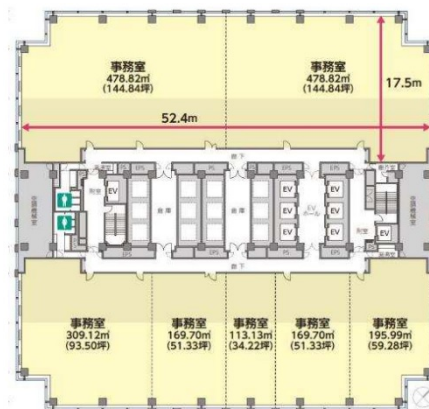

ワールドビジネスガーデン (WBG) マリブウエスト 21階59.29坪

千葉県千葉市美浜区中瀬2-6-1

物件MAP

賃貸条件	
坪数	59.29坪
階数	21階
入居可能日	
ビル情報	
所在地	千葉県千葉市美浜区中瀬2-6-1
最寄り駅	JR京葉線 海浜幕張駅 徒歩2分
エリア	浦安・幕張エリア
竣工	1991年10月
耐震	新耐震基準
階数	地上35階 地下1階
用途	事務所
構造	S造、一部SRC造
設備情報	
エレベーター	20基
空調	セントラル空調
OAフロア	OAフロア
基準階天井高	2,600mm
光ファイバー	有り
トイレ	男女別・室外
セキュリティ	有り
駐車場	有り

事務所移転の簡単検索サイト

Quick Service

クイックサービス

ワールドビジネスガーデン (WBG) マリブウエスト 21階59.29坪 千葉県千葉市美浜区中瀬2-6-1

浦安・幕張エリア (ビルID: 0017297) の賃貸オフィス

貸事務所・レンタルオフィス・オフィス移転なら**QuickService**

物件詳細はこちらから

 **0120-55-2620**