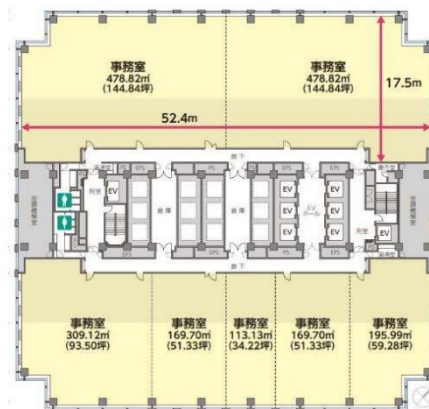

# ワールドビジネスガーデン (WBG) マリブウエスト 26階34.22坪

### 物件MAP

賃貸条件	
坪数	34.22坪
階数	26階
入居可能日	
ビル情報	
所在地	千葉県千葉市美浜区中瀬2-6-1
最寄り駅	JR京葉線 海浜幕張駅 徒歩2分
エリア	浦安・幕張エリア
竣工	1991年10月
耐震	新耐震基準
階数	地上35階 地下1階
用途	事務所
構造	S造、一部SRC造
設備情報	
エレベーター	20基
空調	セントラル空調
OAフロア	OAフロア
基準階天井高	2,600mm
光ファイバー	有り
トイレ	男女別・室外
セキュリティ	有り
駐車場	有り