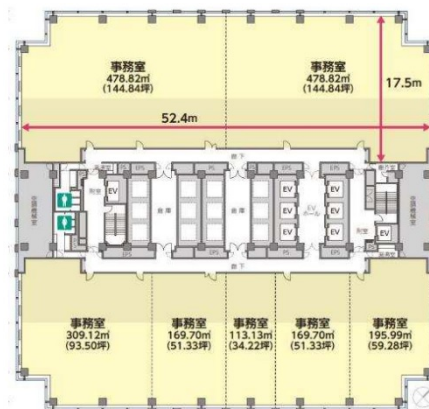

# ワールドビジネスガーデン (WBG) マリブウエスト 4階55.41坪

### 物件MAP

賃貸条件	
坪数	55.41坪
階数	4階 (A0405)
入居可能日	
ビル情報	
所在地	千葉県千葉市美浜区中瀬2-6-1
最寄り駅	JR京葉線 海浜幕張駅 徒歩2分
エリア	浦安・幕張エリア
竣工	1991年10月
耐震	新耐震基準
階数	地上35階 地下1階
用途	事務所
構造	S造、一部SRC造
設備情報	
エレベーター	20基
空調	セントラル空調
OAフロア	OAフロア
基準階天井高	2,600mm
光ファイバー	有り
トイレ	男女別・室外
セキュリティ	有り
駐車場	有り