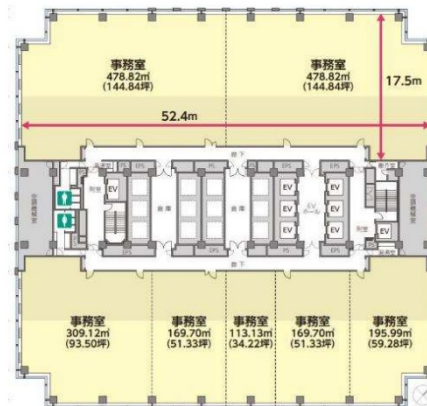

ワールドビジネスガーデン (WBG) マリブイースト 7階76.4坪

千葉県千葉市美浜区中瀬2-6-1

物件MAP

賃貸条件	
坪数	76.4坪
階数	7階
入居可能日	
ビル情報	
所在地	千葉県千葉市美浜区中瀬2-6-1
最寄り駅	JR京葉線 海浜幕張駅 徒歩2分
エリア	浦安・幕張エリア
竣工	1991年10月
耐震	新耐震基準
階数	地上35階 地下1階
用途	事務所
構造	S造、一部SRC造
設備情報	
エレベーター	9基
空調	セントラル空調
OAフロア	OAフロア
基準階天井高	2,600mm
光ファイバー	有り
トイレ	男女別・室外
セキュリティ	有り
駐車場	有り

事務所移転の簡単検索サイト

Quick Service

クイックサービス

ワールドビジネスガーデン (WBG) マリブイースト 7階76.4坪 千葉県千葉市美浜区中瀬2-6-1

浦安・幕張エリア (ビルID: 0017296) の賃貸オフィス

貸事務所・レンタルオフィス・オフィス移転ならQuickService

物件詳細はこちらから

0120-55-2620