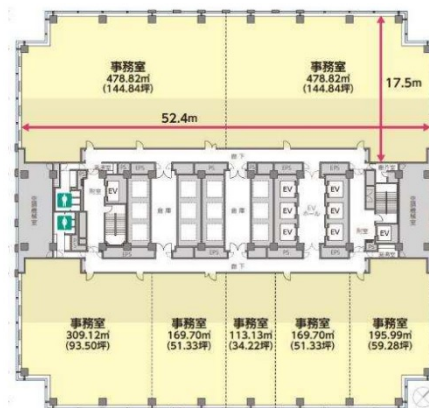

ワールドビジネスガーデン (WBG) マリブイースト 18階51.33坪

千葉県千葉市美浜区中瀬2-6-1

物件MAP

賃貸条件	
坪数	51.33坪
階数	18階
入居可能日	
ビル情報	
所在地	千葉県千葉市美浜区中瀬2-6-1
最寄り駅	JR京葉線 海浜幕張駅 徒歩2分
エリア	浦安・幕張エリア
竣工	1991年10月
耐震	新耐震基準
階数	地上35階 地下1階
用途	事務所
構造	S造、一部SRC造
設備情報	
エレベーター	9基
空調	セントラル空調
OAフロア	OAフロア
基準階天井高	2,600mm
光ファイバー	有り
トイレ	男女別・室外
セキュリティ	有り
駐車場	有り

事務所移転の簡単検索サイト

Quick Service

クイックサービス

ワールドビジネスガーデン (WBG) マリブイースト 18階51.33坪 千葉県千葉市美浜区中瀬2-6-1

浦安・幕張エリア (ビルID: 0017296) の賃貸オフィス

貸事務所・レンタルオフィス・オフィス移転なら**QuickService**

物件詳細はこちらから

0120-55-2620