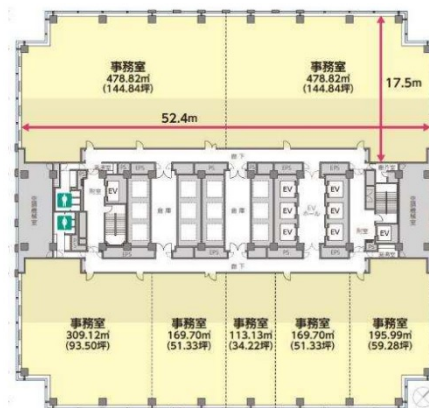

ワールドビジネスガーデン (WBG) マリブイースト 11階59.28坪

千葉県千葉市美浜区中瀬2-6-1

物件MAP

賃貸条件	
坪数	59.28坪
階数	11階 (B1101)
入居可能日	
ビル情報	
所在地	千葉県千葉市美浜区中瀬2-6-1
最寄り駅	JR京葉線 海浜幕張駅 徒歩2分
エリア	浦安・幕張エリア
竣工	1991年10月
耐震	新耐震基準
階数	地上35階 地下1階
用途	事務所
構造	S造、一部SRC造
設備情報	
エレベーター	9基
空調	セントラル空調
OAフロア	OAフロア
基準階天井高	2,600mm
光ファイバー	有り
トイレ	男女別・室外
セキュリティ	有り
駐車場	有り

事務所移転の簡単検索サイト

Quick Service

クイックサービス

ワールドビジネスガーデン (WBG) マリブイースト 11階59.28坪 千葉県千葉市美浜区中瀬2-6-1

浦安・幕張エリア (ビルID: 0017296) の賃貸オフィス

貸事務所・レンタルオフィス・オフィス移転なら**QuickService**

物件詳細はこちらから

0120-55-2620