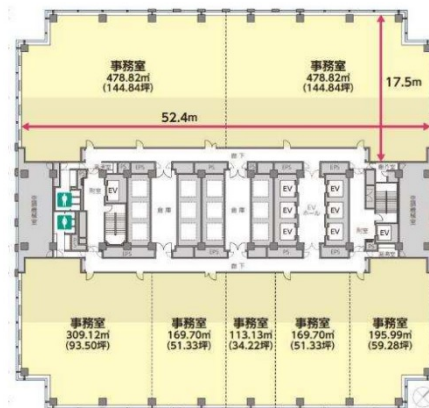

ワールドビジネスガーデン (WBG) マリブイースト 22階144.84坪

千葉県千葉市美浜区中瀬2-6-1

物件MAP

賃貸条件	
坪数	144.84坪
階数	22階 (B2210)
入居可能日	
ビル情報	
所在地	千葉県千葉市美浜区中瀬2-6-1
最寄り駅	JR京葉線 海浜幕張駅 徒歩2分
エリア	浦安・幕張エリア
竣工	1991年10月
耐震	新耐震基準
階数	地上35階 地下1階
用途	事務所
構造	S造、一部SRC造
設備情報	
エレベーター	9基
空調	セントラル空調
OAフロア	OAフロア
基準階天井高	2,600mm
光ファイバー	有り
トイレ	男女別・室外
セキュリティ	有り
駐車場	有り

事務所移転の簡単検索サイト

Quick Service

クイックサービス

ワールドビジネスガーデン (WBG) マリブイースト 22階144.84坪 千葉県千葉市美浜区中瀬2-6-1

浦安・幕張エリア (ビルID: 0017296) の賃貸オフィス

貸事務所・レンタルオフィス・オフィス移転ならQuickService

物件詳細はこちらから

0120-55-2620