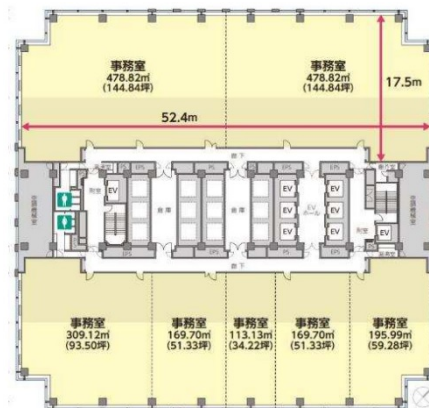

ワールドビジネスガーデン (WBG) マリブイースト 11階110.62坪

千葉県千葉市美浜区中瀬2-6-1

物件MAP

賃貸条件	
坪数	110.62坪
階数	11階 (B1104)
入居可能日	
ビル情報	
所在地	千葉県千葉市美浜区中瀬2-6-1
最寄り駅	JR京葉線 海浜幕張駅 徒歩2分
エリア	浦安・幕張エリア
竣工	1991年10月
耐震	新耐震基準
階数	地上35階 地下1階
用途	事務所
構造	S造、一部SRC造
設備情報	
エレベーター	9基
空調	セントラル空調
OAフロア	OAフロア
基準階天井高	2,600mm
光ファイバー	有り
トイレ	男女別・室外
セキュリティ	有り
駐車場	有り

事務所移転の簡単検索サイト

Quick Service

クイックサービス

ワールドビジネスガーデン (WBG) マリブイースト 11階110.62坪 千葉県千葉市美浜区中瀬2-6-1

浦安・幕張エリア (ビルID: 0017296) の賃貸オフィス

貸事務所・レンタルオフィス・オフィス移転ならQuickService

物件詳細はこちらから

0120-55-2620