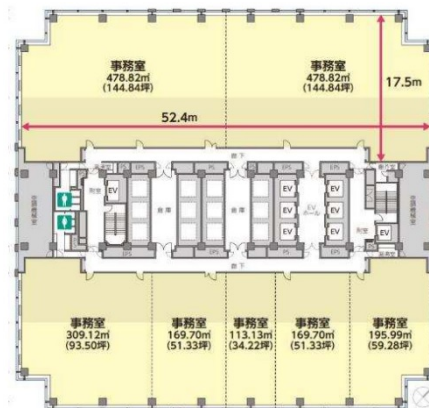

ワールドビジネスガーデン (WBG) マリブイースト 12階144.84坪

千葉県千葉市美浜区中瀬2-6-1

物件MAP

賃貸条件	
坪数	144.84坪
階数	12階 (B1201)
入居可能日	
ビル情報	
所在地	千葉県千葉市美浜区中瀬2-6-1
最寄り駅	JR京葉線 海浜幕張駅 徒歩2分
エリア	浦安・幕張エリア
竣工	1991年10月
耐震	新耐震基準
階数	地上35階 地下1階
用途	事務所
構造	S造、一部SRC造
設備情報	
エレベーター	9基
空調	セントラル空調
OAフロア	OAフロア
基準階天井高	2,600mm
光ファイバー	有り
トイレ	男女別・室外
セキュリティ	有り
駐車場	有り

事務所移転の簡単検索サイト

Quick Service

クイックサービス

ワールドビジネスガーデン (WBG) マリブイースト 12階144.84坪 千葉県千葉市美浜区中瀬2-6-1

浦安・幕張エリア (ビルID: 0017296) の賃貸オフィス

貸事務所・レンタルオフィス・オフィス移転ならQuickService

物件詳細はこちらから

0120-55-2620