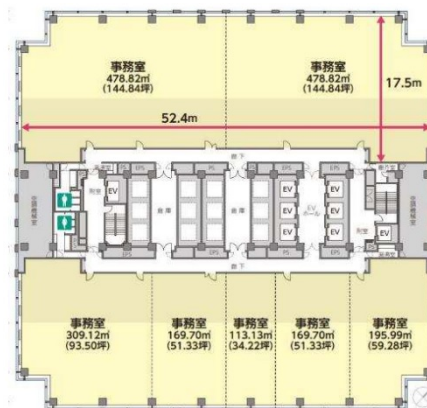

ワールドビジネスガーデン (WBG) マリブイースト 16階34.22坪

千葉県千葉市美浜区中瀬2-6-1

物件MAP

賃貸条件	
坪数	34.22坪
階数	16階 (B1603)
入居可能日	
ビル情報	
所在地	千葉県千葉市美浜区中瀬2-6-1
最寄り駅	JR京葉線 海浜幕張駅 徒歩2分
エリア	浦安・幕張エリア
竣工	1991年10月
耐震	新耐震基準
階数	地上35階 地下1階
用途	事務所
構造	S造、一部SRC造
設備情報	
エレベーター	9基
空調	セントラル空調
OAフロア	OAフロア
基準階天井高	2,600mm
光ファイバー	有り
トイレ	男女別・室外
セキュリティ	有り
駐車場	有り

事務所移転の簡単検索サイト

Quick Service

クイックサービス

ワールドビジネスガーデン (WBG) マリブイースト 16階34.22坪 千葉県千葉市美浜区中瀬2-6-1

浦安・幕張エリア (ビルID: 0017296) の賃貸オフィス

貸事務所・レンタルオフィス・オフィス移転なら**QuickService**

物件詳細はこちらから

0120-55-2620