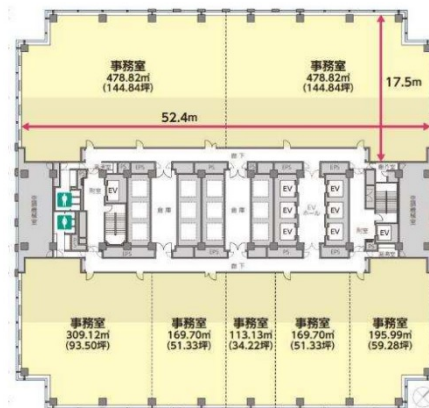

ワールドビジネスガーデン (WBG) マリブイースト 16階110.62坪

千葉県千葉市美浜区中瀬2-6-1

物件MAP

賃貸条件	
坪数	110.62坪
階数	16階
入居可能日	
ビル情報	
所在地	千葉県千葉市美浜区中瀬2-6-1
最寄り駅	JR京葉線 海浜幕張駅 徒歩2分
エリア	浦安・幕張エリア
竣工	1991年10月
耐震	新耐震基準
階数	地上35階 地下1階
用途	事務所
構造	S造、一部SRC造
設備情報	
エレベーター	9基
空調	セントラル空調
OAフロア	OAフロア
基準階天井高	2,600mm
光ファイバー	有り
トイレ	男女別・室外
セキュリティ	有り
駐車場	有り

事務所移転の簡単検索サイト

Quick Service

クイックサービス

ワールドビジネスガーデン (WBG) マリブイースト 16階110.62坪 千葉県千葉市美浜区中瀬2-6-1

浦安・幕張エリア (ビルID: 0017296) の賃貸オフィス

貸事務所・レンタルオフィス・オフィス移転ならQuickService

物件詳細はこちらから

0120-55-2620