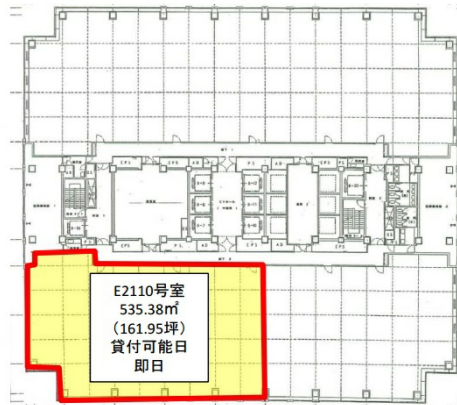

ワールドビジネスガーデン (WBG) マリブイースト 21階161.95坪

千葉県千葉市美浜区中瀬2-6-1

物件MAP

賃貸条件	
坪数	161.95坪
階数	21階
入居可能日	

ビル情報	
所在地	千葉県千葉市美浜区中瀬2-6-1
最寄り駅	JR京葉線 海浜幕張駅 徒歩2分
エリア	浦安・幕張エリア
竣工	1991年10月
耐震	新耐震基準
階数	地上35階 地下1階
用途	事務所
構造	S造、一部SRC造

設備情報	
エレベーター	9基
空調	セントラル空調
OAフロア	OAフロア
基準階天井高	2,600mm
光ファイバー	有り
トイレ	男女別・室外
セキュリティ	有り
駐車場	有り