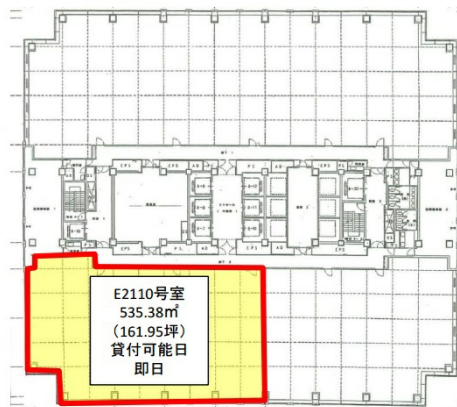

ワールドビジネスガーデン (WBG) マリブイースト 21階161.95坪

千葉県千葉市美浜区中瀬2-6-1

物件MAP

賃貸条件	
坪数	161.95坪
階数	21階
入居可能日	
ビル情報	
所在地	千葉県千葉市美浜区中瀬2-6-1
最寄り駅	JR京葉線 海浜幕張駅 徒歩2分
エリア	浦安・幕張エリア
竣工	1991年10月
耐震	新耐震基準
階数	地上35階 地下1階
用途	事務所
構造	S造、一部SRC造
設備情報	
エレベーター	9基
空調	セントラル空調
OAフロア	OAフロア
基準階天井高	2,600mm
光ファイバー	有り
トイレ	男女別・室外
セキュリティ	有り
駐車場	有り

事務所移転の簡単検索サイト

ワールドビジネスガーデン (WBG) マリブイースト 21階161.95坪 千葉県千葉市美浜区中瀬2-6-1

浦安・幕張エリア (ビルID: 0017296) の賃貸オフィス

貸事務所・レンタルオフィス・オフィス移転ならQuickService

物件詳細はこちらから

0120-55-2620

【受付時間】平日9:30~18:30