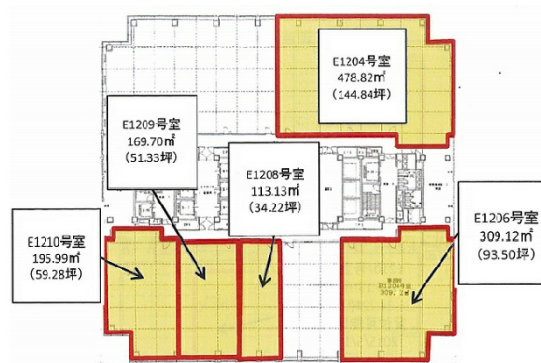

ワールドビジネスガーデン (WBG) マリブイースト 12階144.84坪

千葉県千葉市美浜区中瀬2-6-1

物件MAP

賃貸条件	
坪数	144.84坪
階数	12階 (B1204)
入居可能日	

ビル情報	
所在地	千葉県千葉市美浜区中瀬2-6-1
最寄り駅	JR京葉線 海浜幕張駅 徒歩2分
エリア	浦安・幕張エリア
竣工	1991年10月
耐震	新耐震基準
階数	地上35階 地下1階
用途	事務所
構造	S造、一部SRC造

設備情報	
エレベーター	9基
空調	セントラル空調
OAフロア	OAフロア
基準階天井高	2,600mm
光ファイバー	有り
トイレ	男女別・室外
セキュリティ	有り
駐車場	有り

事務所移転の簡単検索サイト

Quick Service

クイックサービス

ワールドビジネスガーデン (WBG) マリブイースト 12階144.84坪 千葉県千葉市美浜区中瀬2-6-1

浦安・幕張エリア (ビルID: 0017296) の賃貸オフィス