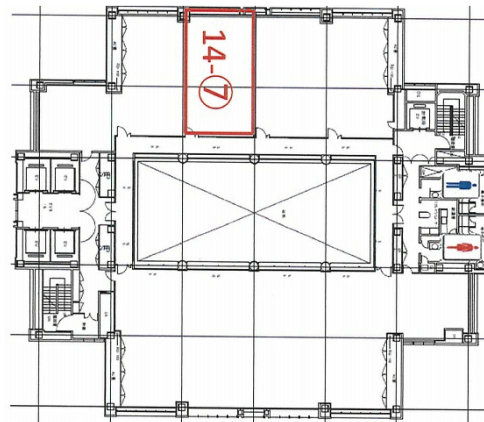

スタート幕張ビル 14階22.65坪

千葉県千葉市美浜区中瀬1-9-1

物件MAP

賃貸条件	
坪数	22.65坪
階数	14階 (1406)
入居可能日	
ビル情報	
所在地	千葉県千葉市美浜区中瀬1-9-1
最寄り駅	JR京葉線 海浜幕張駅 徒歩10分
エリア	浦安・幕張エリア
竣工	1993年3月
耐震	新耐震基準
階数	地上15階 地下1階
用途	事務所
構造	S造、一部SRC造
設備情報	
エレベーター	5基
空調	セントラル空調
OAフロア	
基準階天井高	2,600mm
光ファイバー	有り
トイレ	男女別・室外
セキュリティ	有り
駐車場	有り

事務所移転の簡単検索サイト

Quick Service

クイックサービス

スタート幕張ビル 14階22.65坪 千葉県千葉市美浜区中瀬1-9-1

浦安・幕張エリア (ビルID: 0017293) の賃貸オフィス

貸事務所・レンタルオフィス・オフィス移転なら**QuickService**

物件詳細はこちらから

0120-55-2620