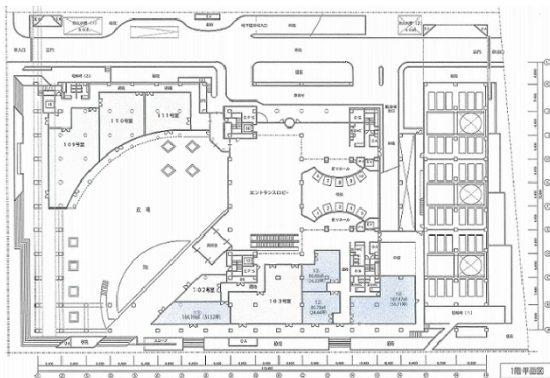

住友ケミカルエンジニアリングセンタービル 1階56.71坪

千葉県千葉市美浜区中瀬1-7-1

物件MAP

賃貸条件	
月額賃料	相談
坪数	56.71坪
坪単価	相談
共益費	賃料に含む
礼金	無し
敷金（保証金）	相談
階数	1階
入居可能日	即日

ビル情報	
所在地	千葉県千葉市美浜区中瀬1-7-1
最寄り駅	JR京葉線 海浜幕張駅 徒歩10分
エリア	浦安・幕張エリア
竣工	1993年2月
耐震	新耐震基準
階数	地上27階 地下2階
用途	店舗
構造	SRC造、一部S造

設備情報	
エレベーター	14基
空調	セントラル空調
OAフロア	OAフロア
基準階天井高	2,600mm
光ファイバー	有り
トイレ	男女別・室外
セキュリティ	無し
駐車場	無し