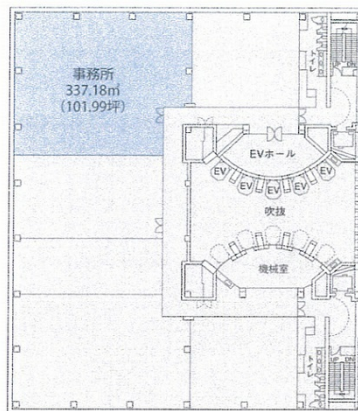

住友ケミカルエンジニアリングセンタービル 17階101.99坪

千葉県千葉市美浜区中瀬1-7-1

物件MAP

賃貸条件	
月額賃料	相談
坪数	101.99坪
坪単価	相談
共益費	賃料に含む
礼金	無し
敷金（保証金）	12ヶ月
階数	17階
入居可能日	即日

ビル情報	
所在地	千葉県千葉市美浜区中瀬1-7-1
最寄り駅	JR京葉線 海浜幕張駅 徒歩10分
エリア	浦安・幕張エリア
竣工	1993年2月
耐震	新耐震基準
階数	地上27階 地下2階
用途	事務所
構造	SRC造、一部S造

設備情報	
エレベーター	14基
空調	セントラル空調
OAフロア	OAフロア
基準階天井高	2,600mm
光ファイバー	有り
トイレ	男女別・室外
セキュリティ	無し
駐車場	無し